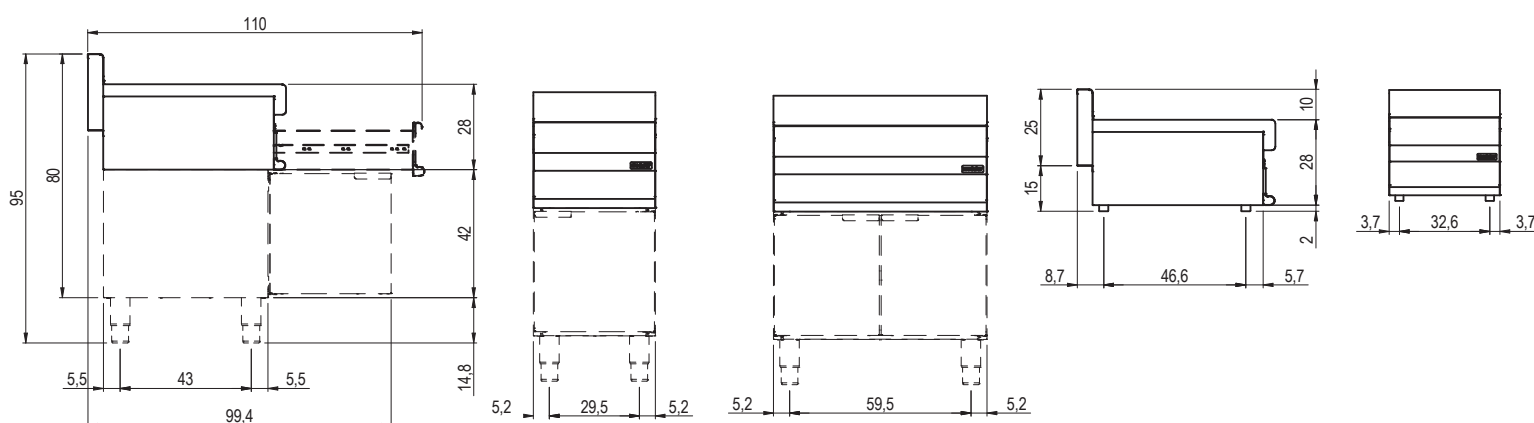

Elément Neutre avec Tiroir

- Plans de travail en AISI 304 épaisseur 18/10. Modèles disponibles avec tiroir.
- Unité de peau disponible (seulement 70 cm de largeur).
- Tous les modèles sont disponibles en version 40 cm ou en version 70 cm.
- Tiroir coulissant sur glissières.
- Réalisation en acier inox 18/10 AISI 304.
- Surface de travail lisse. Sur la façade avant un tiroir coulissant sur glissières, extractible pour un entretien facile.

MARQUE MODULAR
REF: FU 65/70 PLC
DIMENSION : 700x650x280 mm h
PUISSANCE ELEC : -

CASABLANCA
 Bd Abdellah Ben Yacine N°9 (rond point chimicolor)
 Tél: + 212 (0) 5 22 44 47 47
 Fax: + 212 (0) 5 22 44 47 48
 Email: info@golden-equipement.com